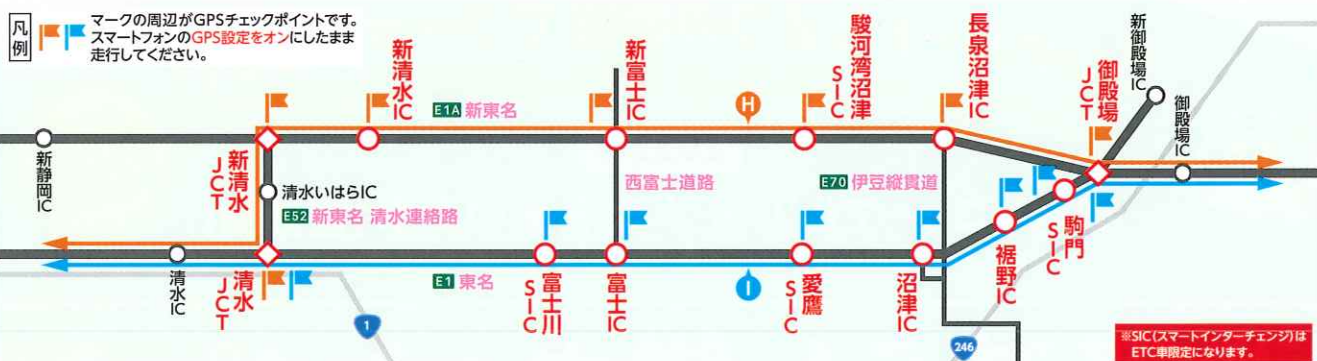

⑤ E1A 新東名ルート(上下線)	
ルートH	東名 清水JCT↔新東名 新清水JCT経由↔御殿場JCT間を通過または新清水JCT~御殿場JCT間のIC(SIC)で出入りした場合 *清水いはらICは対象外となります。

⑥ E1 東名ルート(上下線) 対象時間:20時~翌6時	
ルートI	東名 清水JCT↔御殿場JCT間を通過または清水JCT~御殿場JCT間のIC(SIC)で出入りした場合

- ●クーポンの取得には走行前にGPSをオンにし、アプリを起動したまま走行してください。
- ●鮎沢PA(下り)とアネスト岩田スカイラウンジでは、位置情報(GPS)設定をオンにし、施設でアプリ内のボタンを押してください。
- ●クーポンの発行は1対象日につき1回、アンケート回答のクーポンはキャンペーン期間中1回限りです。

クーポンが利用できるSA・PA

E1 東名	港北PA(上下)、海老名SA(上下)、中井PA(上下)、鮎沢PA(上下)、足柄SA(上下)、駒門PA(上下)、愛鷹PA(上下)、富士川SA(上下)、牧之原SA(上下)、浜名湖SA(上下集約)
E1A 新東名	駿河湾沼津SA(上下)、清水PA(上下集約)、静岡SA(上下)、浜松SA(上下)
E20 E68 中央道	石川PA(上下)、談合坂SA(上下)、谷村PA(上下)
E85 小田原厚木道路	小田原PA(下り)、大磯PA(上り)

ご利用可能な店舗: 上記休憩施設(エリア)の「ショッピングコーナー」
※海老名SA(上り)は「東西逸品こみち」、海老名SA(下り)は「SASTAR」、足柄SA(上り)は「足柄ショッピング倶楽部」、足柄SA(下り)は「ショッピングプラザ」のみでご利用可能です。
※エリアによってはご利用にならない場合もありますので、必ずご利用前に各店舗のスタッフなどに利用の可否をおたずねください。
※各エリアの以下の施設・店舗ではご利用になれませんので、あらかじめご注意ください。(ガスターミナル、レストラン、フードコート、コンビニエンスストア、カフェ、デザートショップ、ファストフード、うどん・そばなどの軽食コーナー、屋外販売店、自動販売機、入浴施設、コインでご利用いただく施設、券売機をご利用いただく施設など)

●アプリをアンインストールされた場合、配信されたクーポンの再発行はいたしません。●機種変更による配信クーポンの引継ぎはできません。●不正行為を発見した場合、配信されたクーポンを失効させていただきます。●本キャンペーンの内容は予告なく変更になる場合がございます。ご了承ください。